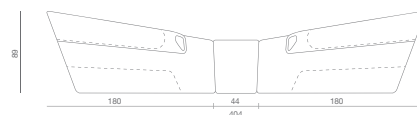

.....M
Monocolore
One colour