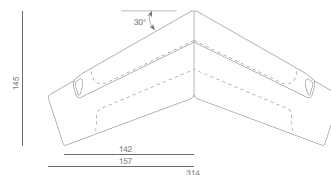

04 | KALEIDO

Programma componibile per spazi attesa, conversazione, incontri. E' formato da vari moduli per soluzioni angolari o lineari nelle versioni di rivestimento mono o bicolore.

Modular range for waiting, conversation and meeting areas made of various interchangeable units for corner or linear solutions in one-color or bi-color upholstery versions.

Système modulaire pour salles d'attente, de conversation et de rencontre composé de différents éléments pour solutions angulaires ou linéaires, disponible dans les versions de revêtement mono-couleur ou bi-couleur.

Zusammensetzbare Polstergruppe, ideal für Empfangs- und Warteräume sowie für Meeting, bestehend aus verschiedenen Elementen für Eck- oder Linearlösungen, Ausführung ein- oder zweifarbig.

Programa componible para espacios de espera, conversación y reunión. Está compuesto por varios modulos para soluciones angulares o lineares en las versiones de revestimiento mono o bicolor.

Soluzione di componibilità - Modular solution

A richiesta/by request
Omologazione al fuoco Classe 1IM