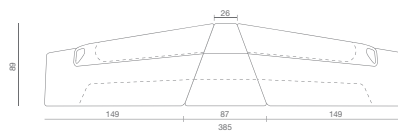

04 | KALEIDO

Programma componibile per spazi attesa, conversazione, incontri. E' formato da vari moduli per soluzioni angolari o lineari nelle versioni di rivestimento mono o bicolore.

Modular range for waiting, conversation and meeting areas made of various interchangeable units for corner or linear solutions in one-color or bi-color upholstery versions.

Système modulaire pour salles d'attente, de conversation et de rencontre composé de différents éléments pour solutions angulaires ou linéaires, disponible dans les versions de revêtement mono-couleur ou bi-couleur.

Zusammensetzbare Polstergruppe, ideal für Empfangs- und Warteräume sowie für Meeting, bestehend aus verschiedenen Elementen für Eck- oder Linearlösungen, Ausführung ein- oder zweifarbig.

Programa componible para espacios de espera, conversación y reunión. Está compuesto por varios modulos para soluciones angulares o lineares en las versiones de revestimiento mono o bicolor.

Soluzione di componibilità - Modular solution

A richiesta/by request
Omologazione al fuoco Classe 1IM