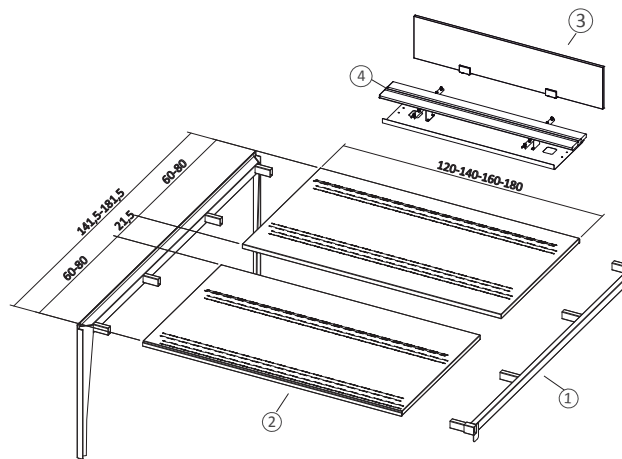

COMPOSIZIONE BENCH CON ARMADIO O CASSETTIERA H SCRIVANIA COMPLANARE CON BINARIO, SPORTELLI E DIVISORIO

1) gamba terminale per bench con binario o Screen con armadio o cassetiera H scrivania
2) piani scrivania comprensivi di longoni
3) divisorio per binario
4) binario con staffe, vassoio e sportelli per bench