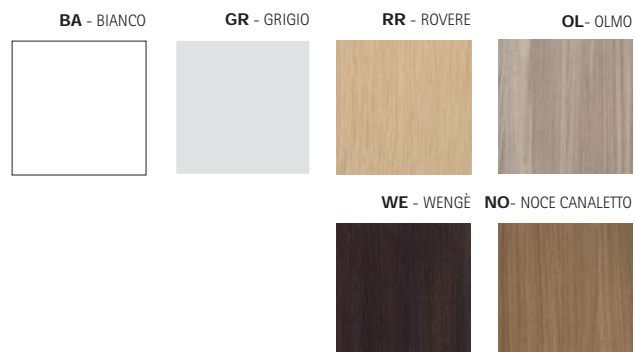

Piani scrivania e top armadi/cassettiere h. scrivania
Ante armadi e frontali cassettiere h. scrivania
Ante scorrevoli Box operativo
Gonne

ME - Melaminico

Strutture e schiena sopralzo

M - Metallo

Strutture armadi, cassettiere h. scrivania, sopralzo e
Box operativo

ME - Melaminico

Cassettiere per Box

ME - Melaminico