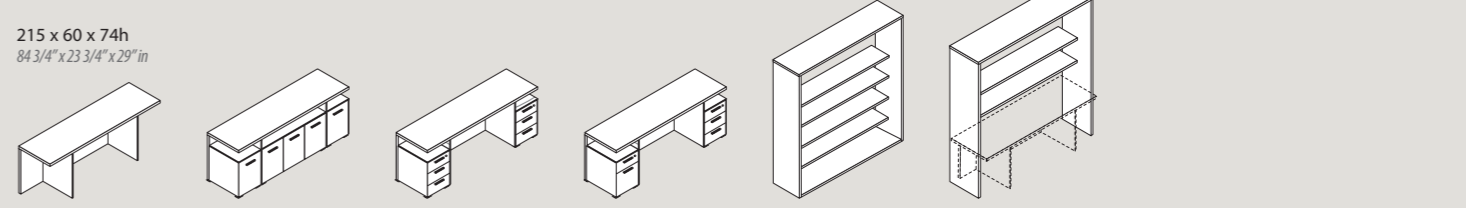

H. 75
H. 29 1/2" in

TAVOLINI DA CAFFE'
COFFEE TABLE
TABLE BASSE
COUCHTISCH
SALONFEL
MESITA PARA CORTADO

60 x 60 x 40h
120 x 60 x 40h
23 3/4" x 23 3/4" x 1 1/2" in
47 1/4" x 23 3/4" x 1 1/2" in

CASSETTIERE E MODULI DI SERVIZIO - PEDESTALS AND SERVICE MODULES - CAISSONS ET ELEMENTS DE SERVICE - CONTAINER UND MULTI-FUNKTIONSCONTAINER LADENBLOKKEN EN SERVICEMODULEN - CAJONERAS Y ELEMENTOS DE SERVICIO

CREDENZE - SIDEBOARDS - CROYANCES
GLAUBEN - GELOOF - CREENCIA

BOISERIE - BOISERIE - BOISERIE
BOISERIE - BOISERIE - BOISERIE

ARMADI - CABINETS - ARMOIRES - SCHRÄNKE - KASTEN - ARMARIOS

H. 78,8
H. 31" in

H. 155,6
H. 61 1/4" in