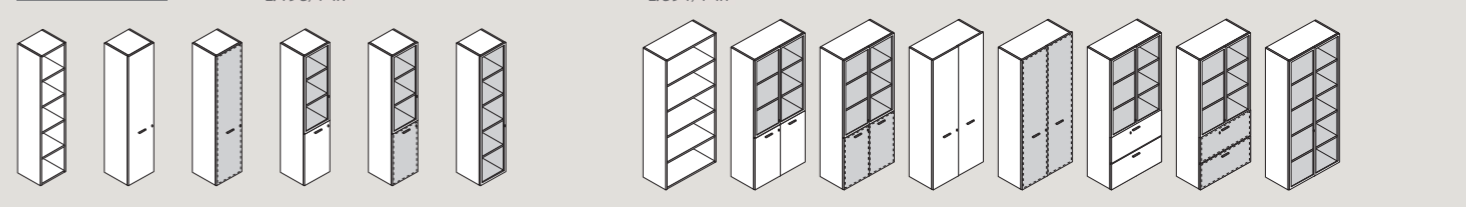

H. 75
H. 29 1/2" in

TAVOLINI DA CAFFE'
COFFEE TABLE
TABLE BASSE
COUCHTISCH
SALONFEL
MESITA PARA CORTADO

60 x 60 x 40h
120 x 60 x 40h
23 3/4" x 23 3/4" x 1 1/2" in
47 1/4" x 23 3/4" x 1 1/2" in

CASSETTIERE E MODULI DI SERVIZIO - PEDESTALS AND SERVICE MODULES - CAISSONS ET ELEMENTS DE SERVICE - CONTAINER UND MULTI-FUNKTIONSCONTAINER LADENBLOKKEN EN SERVICEMODULEN - CAJONERAS Y ELEMENTOS DE SERVICIO

CREDENZE - SIDEBOARDS - CROYANCES
GLAUBEN - GELOOF - CREENCIA

BOISERIE - BOISERIE - BOISERIE
BOISERIE - BOISERIE - BOISERIE

ARMADI - CABINETS - ARMOIRES - SCHRÄNKE - KASTEN - ARMARIOS

H. 78,8
H. 31" in

H. 155,6
H. 61 1/4" in

H. 194
H. 76 1/4" in

TOP - TOP - TOP - ABDECKPLATTE
TOPBLAD - PARTE SUPERIOR

FIANCHI DI CHIUSURA - CLOSING SIDES - FLANCS DE FINITION
ABSCHLUSSFLANKEN - ZUPANELEN - COSTADOS DE CIERRE