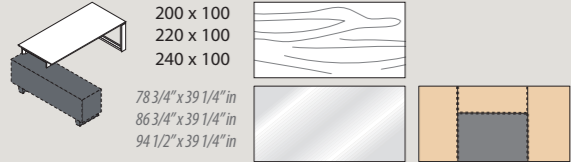

SCRIVANIE - DESKS - BUREAUX - SCHREIBTISCHE - BUREAUS- ESCRITORIOS

H. 73
H. 28 3/4" in

H. 75
H. 29 1/2" in

TAVOLI RIUNIONE - MEETING TABLES - TABLES DE REUNION - KONFERENZTISCHE - CONFERENTIETAFEL - MESAS REUNIONES

H. 75
H. 29 1/2" in

TAVOLINI DA CAFFE'
COFFEE TABLE
TABLE BASSE
COUCHTISCH
SALONFEL
MESITA PARA CORTADO

60 x 60 x 40h
120 x 60 x 40h
23 3/4" x 23 3/4" x 1 1/2" in
47 1/4" x 23 3/4" x 1 1/2" in

CASSETTIERE E MODULI DI SERVIZIO - PEDESTALS AND SERVICE MODULES - CAISSONS ET ELEMENTS DE SERVICE - CONTAINER UND MULTI-FUNKTIONSCONTAINER LADENBLOKKEN EN SERVICEMODULEN - CAJONERAS Y ELEMENTOS DE SERVICIO