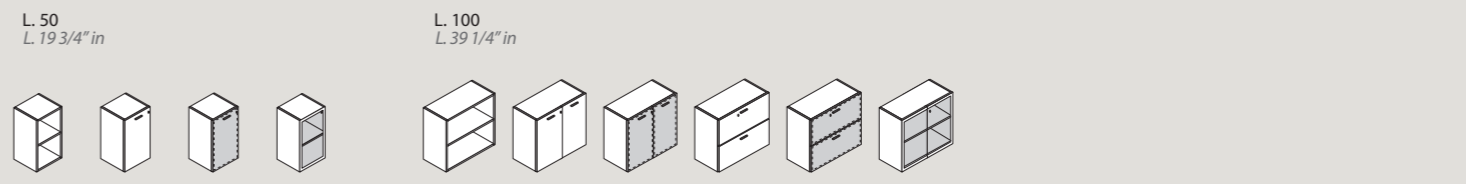

CREDENZE - SIDEBOARDS - CROYANCES
GLAUBEN - GELOOF - CREENCIA

BOISERIE - BOISERIE - BOISERIE
BOISERIE - BOISERIE - BOISERIE

ARMADI - CABINETS - ARMOIRES - SCHRÄNKE - KASTEN - ARMARIOS

H. 78,8
H. 31" in

H. 155,6
H. 61 1/4" in