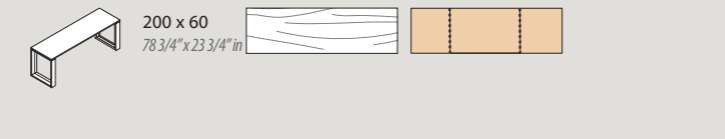

SCRIVANIE - DESKS - BUREAUX - SCHREIBTISCHE - BUREAUS- ESCRITORIOS

H. 73
H. 28 3/4" in

H. 75
H. 29 1/2" in

TAVOLI RIUNIONE - MEETING TABLES - TABLES DE REUNION - KONFERENZTISCHE - CONFERENTIETAFEL - MESAS REUNIONES

H. 75
H. 29 1/2" in

TAVOLINI DA CAFFE'
COFFEE TABLE
TABLE BASSE
COUCHTISCH
SALONFEL
MESITA PARA CORTADO

60 x 60 x 40h
120 x 60 x 40h
23 3/4" x 23 3/4" x 1 1/2" in
47 1/4" x 23 3/4" x 1 1/2" in

CASSETTIERE E MODULI DI SERVIZIO - PEDESTALS AND SERVICE MODULES - CAISSONS ET ELEMENTS DE SERVICE - CONTAINER UND MULTI-FUNKTIONSCONTAINER LADENBLOKKEN EN SERVICEMODULEN - CAJONERAS Y ELEMENTOS DE SERVICIO