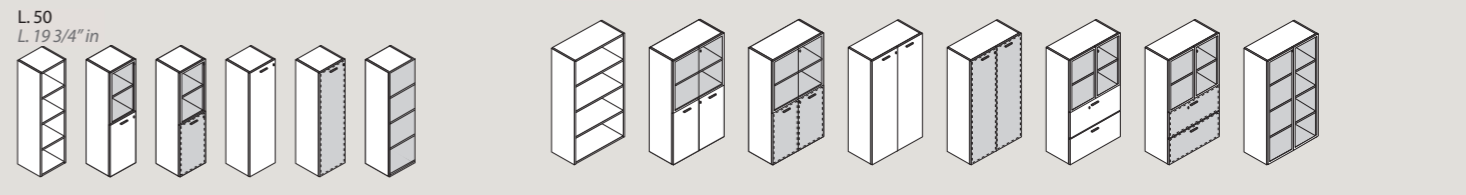

H. 75
H. 29 1/2" in

TAVOLINI DA CAFFE'
COFFEE TABLE
TABLE BASSE
COUCHTISCH
SALONFEL
MESITA PARA CORTADO

60 x 60 x 40h
120 x 60 x 40h
23 3/4" x 23 3/4" x 1 1/2" in
47 1/4" x 23 3/4" x 1 1/2" in

CASSETTIERE E MODULI DI SERVIZIO - PEDESTALS AND SERVICE MODULES - CAISSONS ET ELEMENTS DE SERVICE - CONTAINER UND MULTI-FUNKTIONSCONTAINER LADENBLOKKEN EN SERVICEMODULEN - CAJONERAS Y ELEMENTOS DE SERVICIO

CREDENZE - SIDEBOARDS - CROYANCES
GLAUBEN - GELOOF - CREENCIA

BOISERIE - BOISERIE - BOISERIE
BOISERIE - BOISERIE - BOISERIE

ARMADI - CABINETS - ARMOIRES - SCHRÄNKE - KASTEN - ARMARIOS

H. 78,8
H. 31" in

H. 155,6
H. 61 1/4" in

H. 194
H. 76 1/4" in

TOP - TOP - TOP - ABDECKPLATTE
TOPBLAD - PARTE SUPERIOR

FIANCHI DI CHIUSURA - CLOSING SIDES - FLANCS DE FINITION
ABSCHLUSSFLANKEN - ZUPANELEN - COSTADOS DE CIERRE