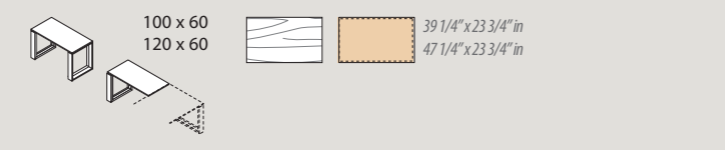

SCRIVANIE - DESKS - BUREAUX - SCHREIBTISCHE - BUREAUS- ESCRITORIOS

H. 73
H. 28 3/4" in

H. 75
H. 29 1/2" in

TAVOLI RIUNIONE - MEETING TABLES - TABLES DE REUNION - KONFERENZTISCHE - CONFERENTIETAFEL - MESAS REUNIONES

H. 75
H. 29 1/2" in

TAVOLINI DA CAFFE'
COFFEE TABLE
TABLE BASSE
COUCHTISCH
SALONFEL
MESITA PARA CORTADO

60 x 60 x 40h
120 x 60 x 40h
23 3/4" x 23 3/4" x 1 1/2" in
47 1/4" x 23 3/4" x 1 1/2" in

CASSETTIERE E MODULI DI SERVIZIO - PEDESTALS AND SERVICE MODULES - CAISSONS ET ELEMENTS DE SERVICE - CONTAINER UND MULTI-FUNKTIONSCONTAINER LADENBLOKKEN EN SERVICEMODULEN - CAJONERAS Y ELEMENTOS DE SERVICIO