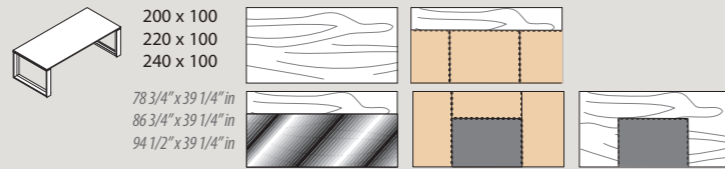

SCRIVANIE - DESKS - BUREAUX - SCHREIBTISCHE - BUREAUS- ESCRITORIOS

H. 73
H. 28 3/4" in

H. 75
H. 29 1/2" in

TAVOLI RIUNIONE - MEETING TABLES - TABLES DE REUNION - KONFERENZTISCHE - CONFERENTIETAFEL - MESAS REUNIONES

H. 75
H. 29 1/2" in

TAVOLINI DA CAFFE'
COFFEE TABLE
TABLE BASSE
COUCHTISCH
SALONFEL
MESITA PARA CORTADO

60 x 60 x 40h
120 x 60 x 40h
23 3/4" x 23 3/4" x 1 1/2" in
47 1/4" x 23 3/4" x 1 1/2" in

CASSETTIERE E MODULI DI SERVIZIO - PEDESTALS AND SERVICE MODULES - CAISSONS ET ELEMENTS DE SERVICE - CONTAINER UND MULTI-FUNKTIONSCONTAINER LADENBLOKKEN EN SERVICEMODULEN - CAJONERAS Y ELEMENTOS DE SERVICIO