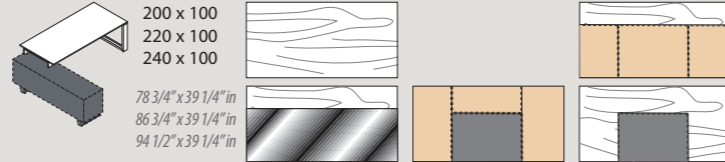

SCRIVANIE - DESKS - BUREAUX - SCHREIBTISCHE - BUREAUS- ESCRITORIOS

H. 73
H. 28 3/4" in

H. 75
H. 29 1/2" in

TAVOLI RIUNIONE - MEETING TABLES - TABLES DE REUNION - KONFERENZTISCHE - CONFERENTIETAFEL - MESAS REUNIONES

H. 75
H. 29 1/2" in

TAVOLINI DA CAFFE'
COFFEE TABLE
TABLE BASSE
COUCHTISCH
SALONFEL
MESITA PARA CORTADO

60 x 60 x 40h
120 x 60 x 40h
23 3/4" x 23 3/4" x 1 1/2" in
47 1/4" x 23 3/4" x 1 1/2" in

CASSETTIERE E MODULI DI SERVIZIO - PEDESTALS AND SERVICE MODULES - CAISSONS ET ELEMENTS DE SERVICE - CONTAINER UND MULTI-FUNKTIONSCONTAINER LADENBLOKKEN EN SERVICEMODULEN - CAJONERAS Y ELEMENTOS DE SERVICIO