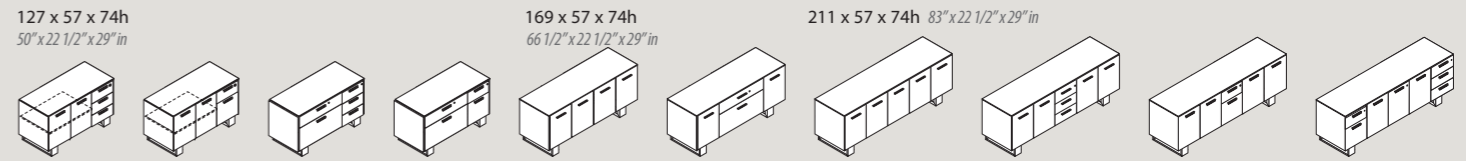

H. 75
H. 29 1/2" in

TAVOLINI DA CAFFE'
COFFEE TABLE
TABLE BASSE
COUCHTISCH
SALONFEL
MESITA PARA CORTADO

60 x 60 x 40h
120 x 60 x 40h
23 3/4" x 23 3/4" x 1 1/2" in
47 1/4" x 23 3/4" x 1 1/2" in

CASSETTIERE E MODULI DI SERVIZIO - PEDESTALS AND SERVICE MODULES - CAISSONS ET ELEMENTS DE SERVICE - CONTAINER UND MULTI-FUNKTIONSCONTAINER LADENBLOKKEN EN SERVICEMODULEN - CAJONERAS Y ELEMENTOS DE SERVICIO

CREDENZE - SIDEBOARDS - CROYANCES
GLAUBEN - GELOOF - CREENCIA

BOISERIE - BOISERIE - BOISERIE
BOISERIE - BOISERIE - BOISERIE

ARMADI - CABINETS - ARMOIRES - SCHRÄNKE - KASTEN - ARMARIOS

H. 78,8
H. 31" in

H. 155,6
H. 61 1/4" in

H. 194
H. 76 1/4" in

TOP - TOP - TOP - ABDECKPLATTE
TOPBLAD - PARTE SUPERIOR

FIANCHI DI CHIUSURA - CLOSING SIDES - FLANCS DE FINITION
ABSCHLUSSFLANKEN - ZUPANELEN - COSTADOS DE CIERRE