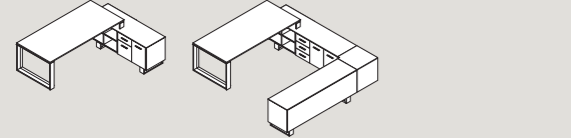

SCRIVANIE - DESKS - BUREAUX - SCHREIBTISCHE - BUREAUS- ESCRITORIOS

H. 73
H. 28 3/4" in

H. 75
H. 29 1/2" in

TAVOLI RIUNIONE - MEETING TABLES - TABLES DE REUNION - KONFERENZTISCHE - CONFERENTIETAFEL - MESAS REUNIONES

H. 75
H. 29 1/2" in

TAVOLINI DA CAFFE'
COFFEE TABLE
TABLE BASSE
COUCHTISCH
SALONFEL
MESITA PARA CORTADO

60 x 60 x 40h
120 x 60 x 40h
23 3/4" x 23 3/4" x 1 1/2" in
47 1/4" x 23 3/4" x 1 1/2" in

CASSETTIERE E MODULI DI SERVIZIO - PEDESTALS AND SERVICE MODULES - CAISSONS ET ELEMENTS DE SERVICE - CONTAINER UND MULTI-FUNKTIONSCONTAINER LADENBLOKKEN EN SERVICEMODULEN - CAJONERAS Y ELEMENTOS DE SERVICIO