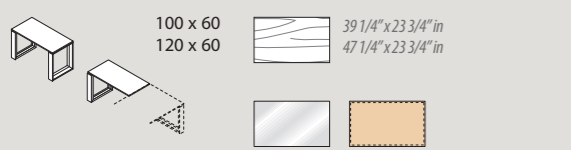

SCRIVANIE - DESKS - BUREAUX - SCHREIBTISCHE - BUREAUS- ESCRITORIOS

H. 73
H. 28 3/4" in

H. 75
H. 29 1/2" in

TAVOLI RIUNIONE - MEETING TABLES - TABLES DE REUNION - KONFERENZTISCHE - CONFERENTIETAFEL - MESAS REUNIONES

H. 75
H. 29 1/2" in

TAVOLINI DA CAFFE'
COFFEE TABLE
TABLE BASSE
COUCHTISCH
SALONFEL
MESITA PARA CORTADO

60 x 60 x 40h
120 x 60 x 40h
23 3/4" x 23 3/4" x 1 1/2" in
47 1/4" x 23 3/4" x 1 1/2" in

CASSETTIERE E MODULI DI SERVIZIO - PEDESTALS AND SERVICE MODULES - CAISSONS ET ELEMENTS DE SERVICE - CONTAINER UND MULTI-FUNKTIONSCONTAINER LADENBLOKKEN EN SERVICEMODULEN - CAJONERAS Y ELEMENTOS DE SERVICIO