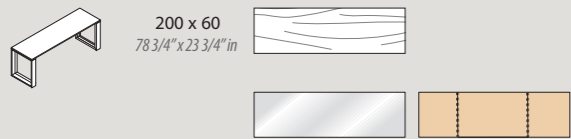

SCRIVANIE - DESKS - BUREAUX - SCHREIBTISCHE - BUREAUS- ESCRITORIOS

H. 73
H. 28 3/4" in

H. 75
H. 29 1/2" in

TAVOLI RIUNIONE - MEETING TABLES - TABLES DE REUNION - KONFERENZTISCHE - CONFERENTIETAFEL - MESAS REUNIONES

H. 75
H. 29 1/2" in

TAVOLINI DA CAFFE'
COFFEE TABLE
TABLE BASSE
COUCHTISCH
SALONFEL
MESITA PARA CORTADO

60 x 60 x 40h
120 x 60 x 40h
23 3/4" x 23 3/4" x 1 1/2" in
47 1/4" x 23 3/4" x 1 1/2" in

CASSETTIERE E MODULI DI SERVIZIO - PEDESTALS AND SERVICE MODULES - CAISSONS ET ELEMENTS DE SERVICE - CONTAINER UND MULTI-FUNKTIONSCONTAINER LADENBLOKKEN EN SERVICEMODULEN - CAJONERAS Y ELEMENTOS DE SERVICIO