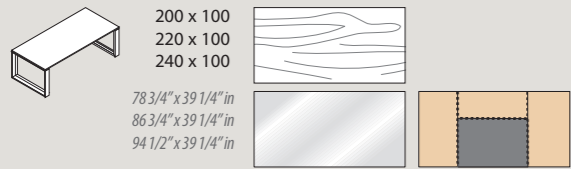

SCRIVANIE - DESKS - BUREAUX - SCHREIBTISCHE - BUREAUS- ESCRITORIOS

H. 73
H. 28 3/4" in

H. 75
H. 29 1/2" in

TAVOLI RIUNIONE - MEETING TABLES - TABLES DE REUNION - KONFERENZTISCHE - CONFERENTIETAFEL - MESAS REUNIONES

H. 75
H. 29 1/2" in

TAVOLINI DA CAFFE'
COFFEE TABLE
TABLE BASSE
COUCHTISCH
SALONFEL
MESITA PARA CORTADO

60 x 60 x 40h
120 x 60 x 40h
23 3/4" x 23 3/4" x 1 1/2" in
47 1/4" x 23 3/4" x 1 1/2" in

CASSETTIERE E MODULI DI SERVIZIO - PEDESTALS AND SERVICE MODULES - CAISSONS ET ELEMENTS DE SERVICE - CONTAINER UND MULTI-FUNKTIONSCONTAINER LADENBLOKKEN EN SERVICEMODULEN - CAJONERAS Y ELEMENTOS DE SERVICIO

CREDENZE - SIDEBOARDS - CROYANCES
GLAUBEN - GELOOF - CREENCIA

BOISERIE - BOISERIE - BOISERIE
BOISERIE - BOISERIE - BOISERIE

ARMADI - CABINETS - ARMOIRES - SCHRÄNKE - KASTEN - ARMARIOS

H. 78,8
H. 31" in

H. 155,6
H. 61 1/4" in