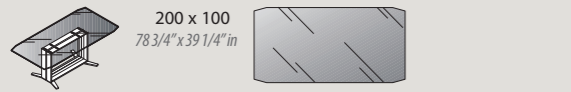

SCRIVANIE - DESKS - BUREAUX - SCHREIBTISCHE - BUREAUS- ESCRITORIOS

H. 73
H. 28 3/4" in

H. 75
H. 29 1/2" in

TAVOLI RIUNIONE - MEETING TABLES - TABLES DE REUNION - KONFERENZTISCHE - CONFERENTIETAFEL - MESAS REUNIONES

H. 75
H. 29 1/2" in

TAVOLINI DA CAFFE'
COFFEE TABLE
TABLE BASSE
COUCHTISCH
SALONFEL
MESITA PARA CORTADO

60 x 60 x 40h
120 x 60 x 40h
23 3/4" x 23 3/4" x 1 1/2" in
47 1/4" x 23 3/4" x 1 1/2" in

CASSETTIERE E MODULI DI SERVIZIO - PEDESTALS AND SERVICE MODULES - CAISSONS ET ELEMENTS DE SERVICE - CONTAINER UND MULTI-FUNKTIONSCONTAINER LADENBLOKKEN EN SERVICEMODULEN - CAJONERAS Y ELEMENTOS DE SERVICIO