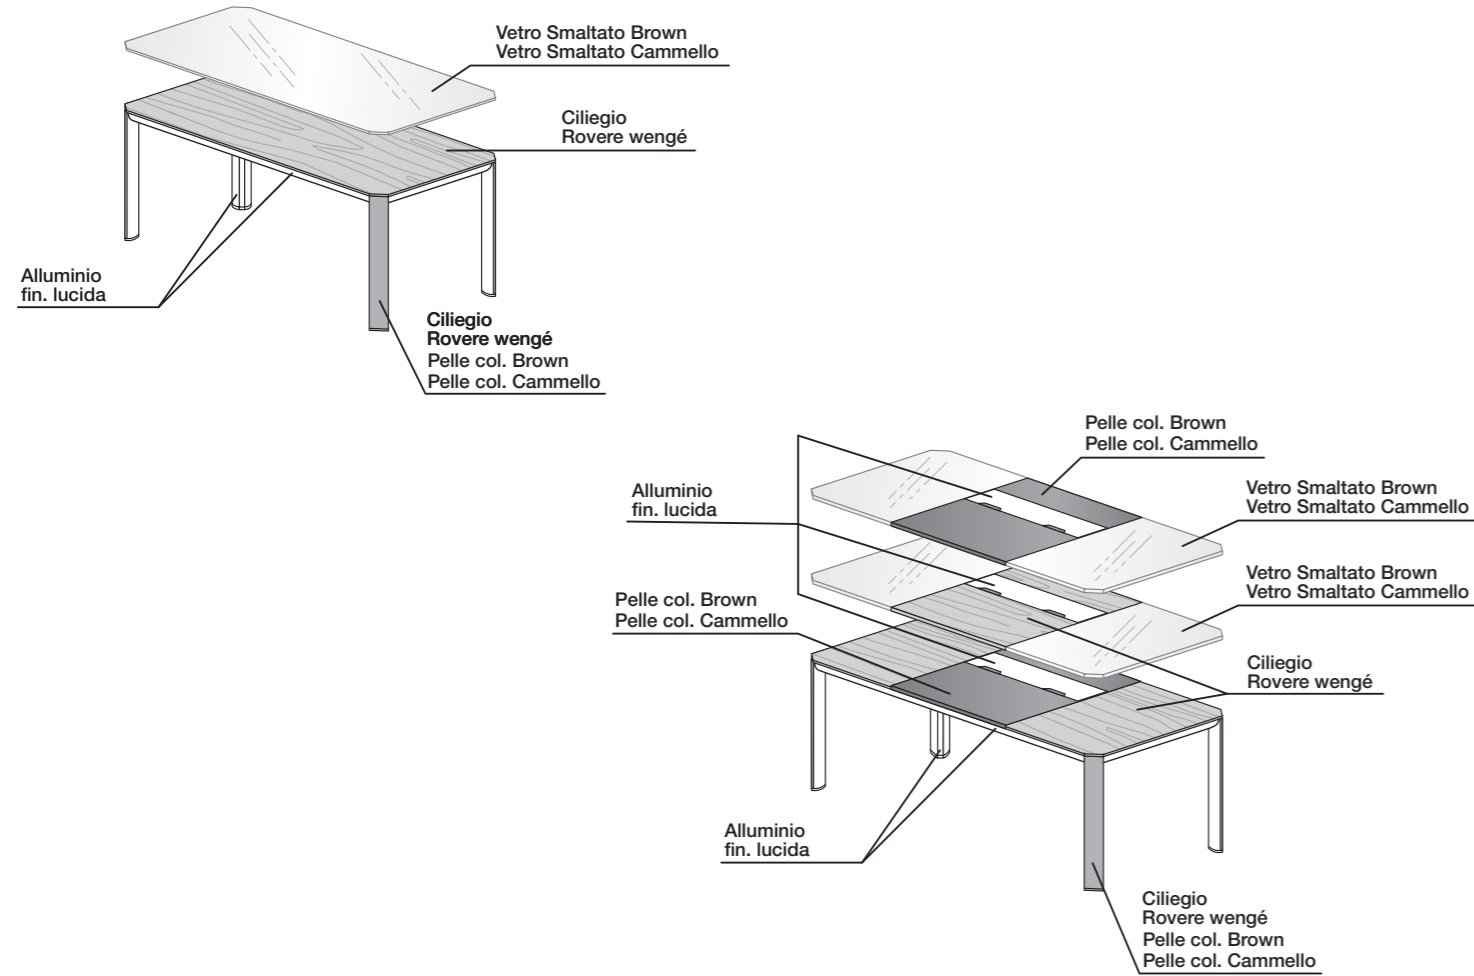

Darch

SCRIVANIE

CONTENITORE ATTREZZATO

CONSOLLE

TAVOLI RIUNIONE

CONTENITORE DI SERVIZIO

CONSOLLE ANTE SCORREVOLI

BOISERIE

Vidrio Esmaltado Brown
Vidrio Esmaltado Camello
Cerezo Madera
Roble Wengé
Aluminio Brillante
Piel Color Brown
Piel Color Camello
Vidrio Esmaltado Blanco
Lacado Brown
Lacado Camello

Scrivanie
Contenitore Attrezzato
Consolle
Tavoli Riunione
Contenitore Di Servizio
Consolle Ante Scorrevoli
Boiserie