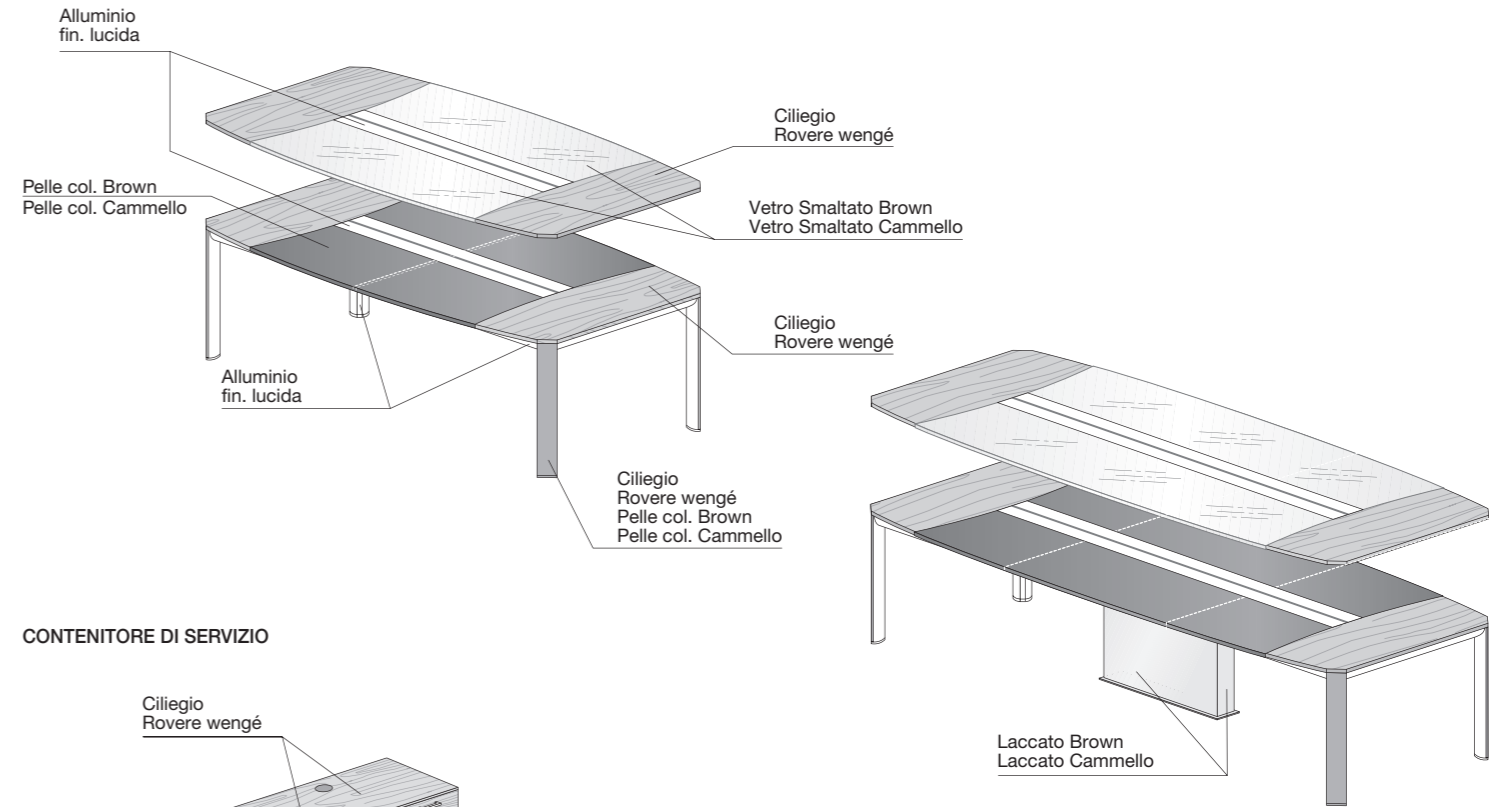

Darch

SCRIVANIE

CONTENITORE ATTREZZATO

CONSOLLE

TAVOLI RIUNIONE

CONTENITORE DI SERVIZIO

CONSOLLE ANTE SCORREVOLI

BOISERIE

Vidrio Esmaltado Brown
Vidrio Esmaltado Camello
Cerezo Madera
Roble Wengé
Aluminio Brillante
Piel Color Brown
Piel Color Camello
Vidrio Esmaltado Blanco
Lacado Brown
Lacado Camello

Scrivanie
Contenitore Attrezzato
Consolle
Tavoli Riunione
Contenitore Di Servizio
Consolle Ante Scorrevoli
Boiserie