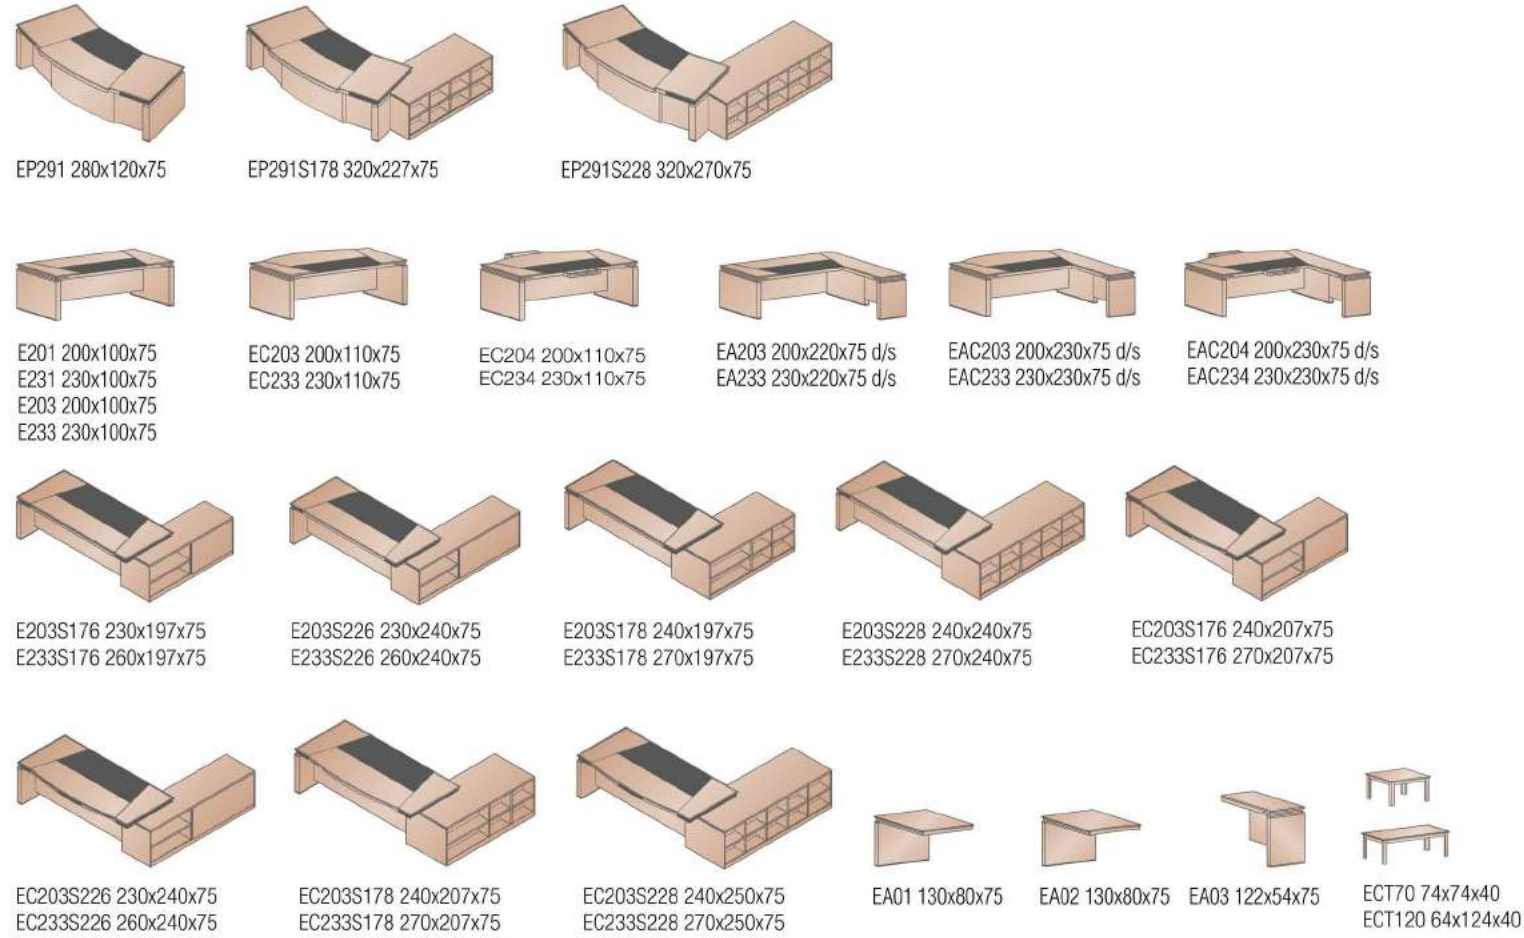

Scrivanie in legno - Wooden Desks

Piano spessore 73 mm composto da: piano sp. 19 mm impiallacciato e massellato e sottopiano tamburato massellato sp. 54 mm completo di cassettoni. Le scrivanie sono disponibili nelle seguenti misure: lunghezza 200 o 230 cm; profondità 100 cm per la versione con piano dritto e profondità 110 cm per la versione con piano curvo. Le scrivanie possono essere integrate con allungo centrale, allungo frontale e/o service.

74 mm thick worktop made up of: 19 mm veneered panel finished with solid wooden edges and 54 mm honey combed infill base complete of drawer. Desks are available in the following measures: length 200 or 230 cm; depth 100 cm for the version with straight top and depth 110 cm for the version with curved top. Desks can be equipped with central extension, side extension and/or service.

Tavoli - Tables

Cassettiere e mobili di servizio - Pedestals and service units

Mobili in legno - Wooden cupboards

Mobili in legno sono realizzati interamente in legno (noce nazionale, wengè), e vanno completati da relativi fianchi centrali, finali e top in legno con spessore 2,6 cm.

Wooden cupboards wholly in wood (national walnut, wengè) and completed by central panels, final side panels and wooden tops thickness 2,6 cm.