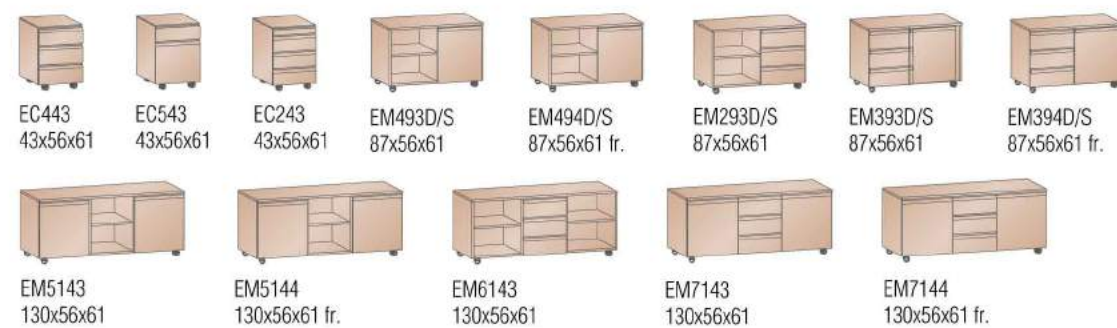

Scrivanie in legno - Wooden Desks

Piano spessore 73 mm composto da: piano sp. 19 mm impiallacciato e massellato e sottopiano tamburato massellato sp. 54 mm completo di cassettoni. Le scrivanie sono disponibili nelle seguenti misure: lunghezza 200 o 230 cm; profondità 100 cm per la versione con piano dritto e profondità 110 cm per la versione con piano curvo. Le scrivanie possono essere integrate con allungo centrale, allungo frontale e/o service.

74 mm thick worktop made up of: 19 mm veneered panel finished with solid wooden edges and 54 mm honey combed infill base complete of drawer. Desks are available in the following measures: length 200 or 230 cm; depth 100 cm for the version with straight top and depth 110 cm for the version with curved top. Desks can be equipped with central extension, side extension and/or service.

Tavoli - Tables

Cassettiere e mobili di servizio - Pedestals and service units

Mobili in legno - Wooden cupboards

Mobili in legno sono realizzati interamente in legno (noce nazionale, wengè), e vanno completati da relativi fianchi centrali, finali e top in legno con spessore 2,6 cm.