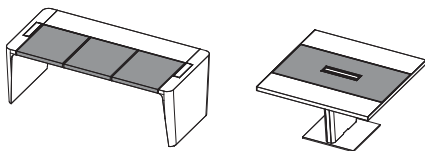

Piani scrivania
Piano allungo
Cassettiera
Gamba per allungo e gonn

LE - Legno Impiallacciato

OG - OLMO GRIGIO

NA - NOCE AMERICANO

EB - EBANO RIGATO

Inserto

CU - Cuoietto

*TEMPI DI CONSEGNA: 5 SETTIMANE

CRS - ROSSO

CMA - MARRONE

CGA - ANTRACITE

CNE - NERO

Piano e gamba tavolo riunione

LE - Impiallacciato

OG - OLMO GRIGIO

NA - NOCE AMERICANO

EB - EBANO RIGATO

Piantana tavolo riunione
Top access

M - Metallo

CS - CROMO SPAZZOLATO