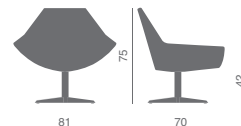

**Versioni con cucitura quadrettata**  
**Squared stitching versions**

Poltrona per zone relax, attesa e conversazione con varie soluzioni di basi fisse e girevoli

Armchair for relaxing, waiting and reception areas, with different options of either fixed or swivel bases.

Fauteuil pour zone relax, salles d'attente et de conversation, avec différentes solutions de piétements fixes et pivotants.

Sessel geeignet für Relaxzone, Empfangs- und Besprechungsräume, mit verschiedenen drehbaren und feststehenden Gestellen.

Sillón para zonas de relax, espera y conversación, con diferentes soluciones de estructuras fijas y bases giratorias.

Girevole o fissa cromata  
Swivel or fixed chromed

Telaio cromato fisso  
Fixed chromed frame