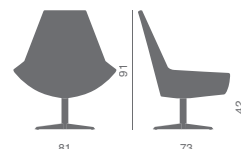

Fauteuil pour zone relax, salles d'attente et de conversation, avec différentes solutions de piétements fixes et pivotants.

Sessel geeignet für Relaxzone, Empfangs- und Besprechungsräume, mit verschiedenen drehbaren und feststehenden Gestellen.

Sillón para zonas de relax, espera y conversación, con diferentes soluciones de estructuras fijas y bases giratorias.

Girevole o fissa cromata  
Swivel or fixed chromed

Telaio cromato fisso  
Fixed chromed frame

**AL4**  
Girevole alluminio  
Aluminium, swivel

Monocolore  
One colour

Fissa/Fixed  
Girevole/Swivel  
Inox/Stainless steel base

Bicolore  
Two colours

1° codice/1<sup>st</sup> code  
2° codice/2<sup>nd</sup> code