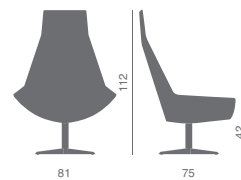

**Versioni con cucitura quadrettata**  
**Squared stitching versions**

Poltrona per zone relax, attesa e conversazione con varie soluzioni di basi fisse e girevoli

Armchair for relaxing, waiting and reception areas, with different options of either fixed or swivel bases.

Fauteuil pour zone relax, salles d'attente et de conversation, avec différentes solutions de piétements fixes et pivotants.

Sessel geeignet für Relaxzone, Empfangs- und Besprechungsräume, mit verschiedenen drehbaren und feststehenden Gestellen.

Sillón para zonas de relax, espera y conversación, con diferentes soluciones de estructuras fijas y bases giratorias.

Girevole o fissa cromata  
Swivel or fixed chromed

Telaio cromato fisso  
Fixed chromed frame

**AL4**  
Girevole alluminio  
Aluminium, swivel

Monocolore  
One colour

Fissa/Fixed  
Girevole/Swivel  
Inox/Stainless steel base

Bicolore  
Two colours

1° codice/1<sup>st</sup> code  
2° codice/2<sup>nd</sup> code