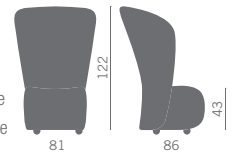

Sessel mit höher Rückenlehne für Relaxzone, Empfangs- und Gesprächsräume, in den Ausführungen einfarbig oder zweifarbig, mit Gleitern.

Sillón respaldo alto para zonas de relax, espera y conversación, mono-color o bicolor, con topes.

c/piedini
W/feet

Appoggiatesta
Headrest

Monocolore
One colour

Bicolore
Two colours

1° codice/1st code
2° codice/2nd code

A richiesta/by request
Omologazione al fuoco Classe 1IM