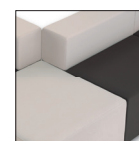

Sedile liscio
Flat seat