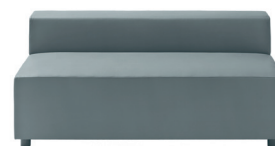

04 | KUADRA

sedile liscio/ flat seat

sedile con "cucitura quadrettata"/"Squared stitching" seat

Poltrona per zone attese, conversazione e incontro, formata da modulo intercambiabile, componibile ed agganciabile.

Armchair suitable for waiting rooms, receptions or meeting areas consisting of interchangeable modular units.

Fauteuil pour salles d'attente, de rencontre et de conversation composé d'un élément interchangeable et crochetable.

Polstersessel ideal für Empfang und Warteraum besteht aus einzigen auswechselbaren Element, verkettbar und zusammensetzbar.

Sillón para áreas de espera, conversación y reunión, compuesto por un módulo intercambiable, componible y enganchable.