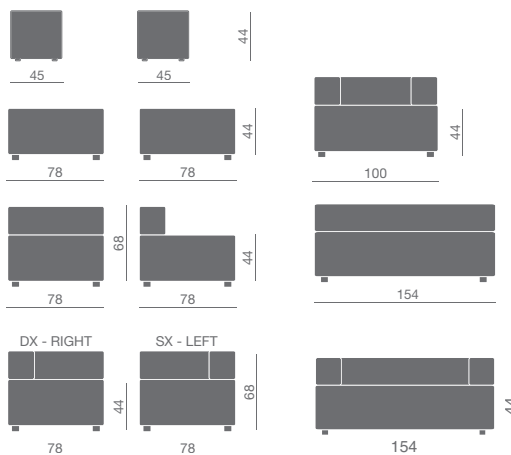

04 | KUADRA

Poltrona per zone attese, conversazione e incontro, formata da modulo intercambiabile, componibile ed agganciabile.

Armchair suitable for waiting rooms, receptions or meeting areas consisting of interchangeable modular units.

Fauteuil pour salles d'attente, de rencontre et de conversation composé d'un élément interchangeable et crochetable.

Polstersessel ideal für Empfang und Warteraum besteht aus einzigen auswechselbaren Element, verkettbar und zusammensetzbar.

Sillón para áreas de espera, conversación y reunión, compuesto por un módulo intercambiable, componible y enganchable.

A richiesta/by request
Omologazione al fuoco Classe 1M

Bicolore/Two colours

2° codice/2nd code

1° codice/1st code

Sedile liscio
Flat seat

Versione sedile con
"cucitura quadrettata"
Seat with "squared
stitching" version