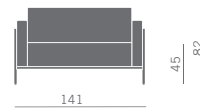

Poltrona e divano 2-3 posti per zone attesa e conversazione su una struttura portante in acciaio verniciato colore alluminio satinato.

Armchair and 2-3-seater sofa for waiting and conversation areas with external steel structure, epoxy finish in satinized aluminium colour.

Chaise et canapé 2-3 places pour salles d'attente et de conversation supportés par une structure en acier, époxy en aluminium satiné.

Sessel und 2-3-Sitzer Sofa für Empfangs- und Besprechungsräume mit tragendem Gestell aus Stahl, satiniert Aluminium lackiert.

Butaca y sofá a 2-3 plazas para zonas de espera y conferencia sobre estructuras de acero pintadas color aluminio.

Versione con telaio verniciato alluminio  
Version with alu painted frame

A richiesta/by request  
Omologazione al fuoco Classe 11M