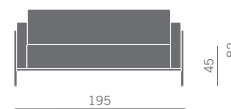

Versione con telaio verniciato alluminio
Version with alu painted frame

A richiesta/by request
Omologazione al fuoco Classe 11M