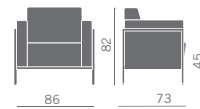

Poltrona e divano 2-3 posti per zone attesa e conversazione su una struttura portante in acciaio verniciato colore alluminio satinato.

Armchair and 2-3-seater sofa for waiting and conversation areas with external steel structure, epoxy finish in satinized aluminium colour.

Chaise et canapé 2-3 places pour salles d'attente et de conversation supportés par une structure en acier, époxy en aluminium satiné.

Sessel und 2-3-Sitzer Sofa für Empfangs- und Besprechungsräume mit tragendem Gestell aus Stahl, satiniert Aluminium lackiert.

Butaca y sofá a 2-3 plazas para zonas de espera y conferencia sobre estructuras de acero pintadas color aluminio.

Versione con telaio verniciato alluminio  
Version with alu painted frame

A richiesta/by request  
Omologazione al fuoco Classe 11M