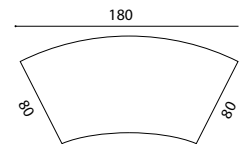

LAYOUT

PIANO RETTANGOLARE

PIANO COMPATTO 90° destro/sinistro

PIANO SIMMETRICO 90° destro/sinistro

PIANO A ONDA destro/sinistro

PIANO SIMMETRICO 120°

PIANO A PENTAGONO destro/sinistro

PIANO ERGONOMICO destro/sinistro

PIANO SAGOMATO

PIANO DATILO RETTANGOLARE

RACCORDI

PENISOLE

CASSETTIERE PER COMPOSIZIONE

CASSETTIERE CON TOP

CASSETTIERE/ARMADI COMPLANARI

ARCHIVIAZIONE