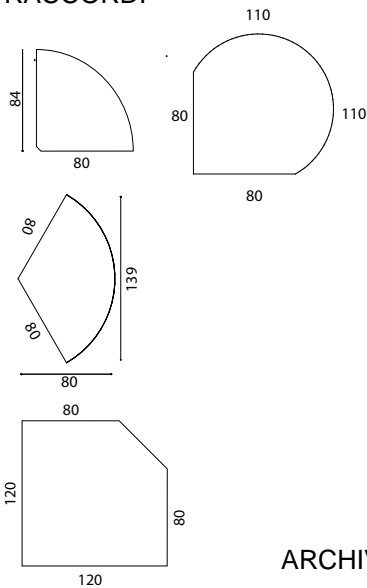

LAYOUT

PIANO RETTANGOLARE

PIANO COMPATTO 90° destro/sinistro

PIANO SIMMETRICO 90° destro/sinistro

PIANO A ONDA destro/sinistro

PIANO SIMMETRICO 120°

PIANO A PENTAGONO destro/sinistro

PIANO ERGONOMICO destro/sinistro

PIANO SAGOMATO

PIANO DATILO RETTANGOLARE

RACCORDI

PENISOLE

CASSETTIERE PER COMPOSIZIONE

CASSETTIERE CON TOP

CASSETTIERE/ARMADI COMPLANARI

ARCHIVIAZIONE