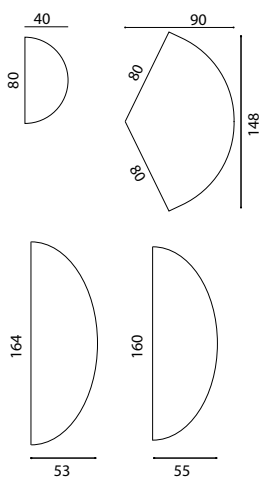

LAYOUT

PIANO RETTANGOLARE

PIANO COMPATTO 90° destro/sinistro

PIANO SIMMETRICO 90° destro/sinistro

PIANO A ONDA destro/sinistro

PIANO SIMMETRICO 120°

PIANO A PENTAGONO destro/sinistro

PIANO ERGONOMICO destro/sinistro

PIANO SAGOMATO

PIANO DATILO RETTANGOLARE

RACCORDI

PENISOLE

CASSETTIERE PER COMPOSIZIONE

CASSETTIERE CON TOP

CASSETTIERE/ARMADI COMPLANARI

ARCHIVIAZIONE