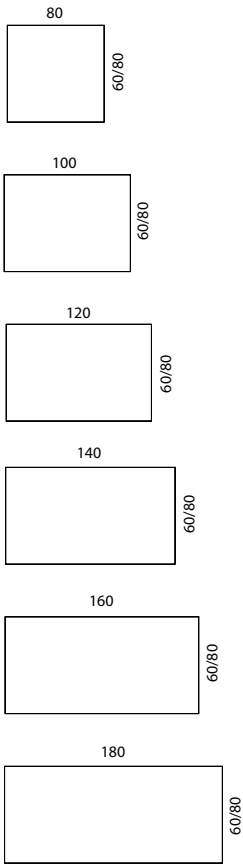

LAYOUT

PIANO RETTANGOLARE

PIANO COMPATTO 90° destro/sinistro

PIANO SIMMETRICO 90° destro/sinistro

PIANO A ONDA destro/sinistro

PIANO SIMMETRICO 120°

PIANO A PENTAGONO destro/sinistro

PIANO ERGONOMICO destro/sinistro

PIANO SAGOMATO

PIANO DATILO RETTANGOLARE

RACCORDI

PENISOLE

CASSETTIERE PER COMPOSIZIONE

CASSETTIERE CON TOP

CASSETTIERE/ARMADI COMPLANARI

ARCHIVIAZIONE