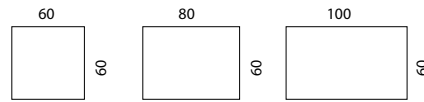

LAYOUT

PIANO RETTANGOLARE

PIANO COMPATTO 90° destro/sinistro

PIANO SIMMETRICO 90° destro/sinistro

PIANO A ONDA destro/sinistro

PIANO SIMMETRICO 120°

PIANO A PENTAGONO destro/sinistro

PIANO ERGONOMICO destro/sinistro

PIANO SAGOMATO

PIANO DATILO RETTANGOLARE

RACCORDI

PENISOLE

CASSETTIERE PER COMPOSIZIONE

CASSETTIERE CON TOP

CASSETTIERE/ARMADI COMPLANARI

ARCHIVIAZIONE