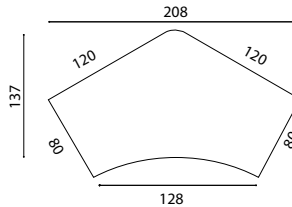

LAYOUT

PIANO RETTANGOLARE

PIANO COMPATTO 90° destro/sinistro

PIANO SIMMETRICO 90° destro/sinistro

PIANO A ONDA destro/sinistro

PIANO SIMMETRICO 120°

PIANO A PENTAGONO destro/sinistro

PIANO ERGONOMICO destro/sinistro

PIANO SAGOMATO

PIANO DATILO RETTANGOLARE

RACCORDI

PENISOLE

CASSETTIERE PER COMPOSIZIONE

CASSETTIERE CON TOP

CASSETTIERE/ARMADI COMPLANARI

ARCHIVIAZIONE