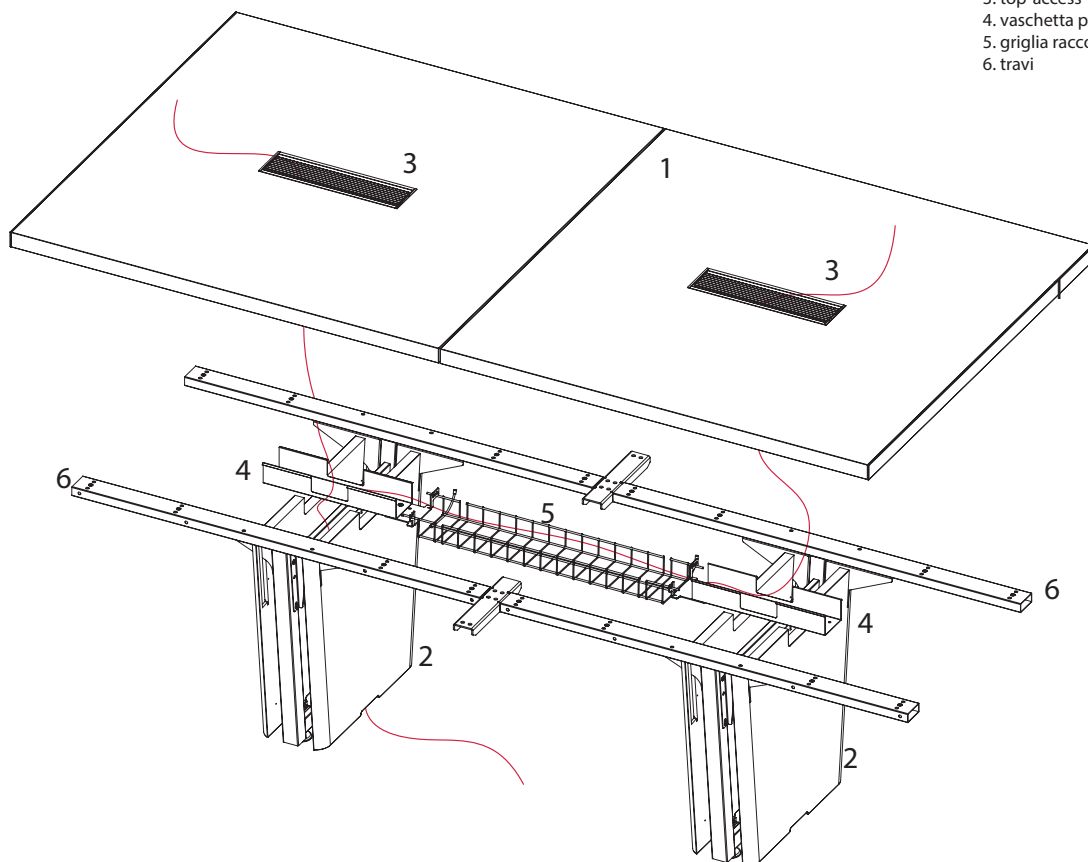

X10

ESPLOSO SCRIVANIA SINGOLA

ESPLOSO SCRIVANIA CON ALLUNGO E CASSETTIERA PORTANTE

Caratteristiche tecniche

ESPLOSO TAVOLO RIUNIONE UN SETTORE

- 1. piani riunione
- 2. gamba cablata
- 3. top-access
- 4. vaschetta per top-access
- 5. travi

ESPLOSO TAVOLO RIUNIONE DUE SETTORI

- 1. piani riunione
- 2. gamba cablata
- 3. top-access
- 4. vaschetta per top-access
- 5. griglia raccogli-cavi (optional)
- 6. travi