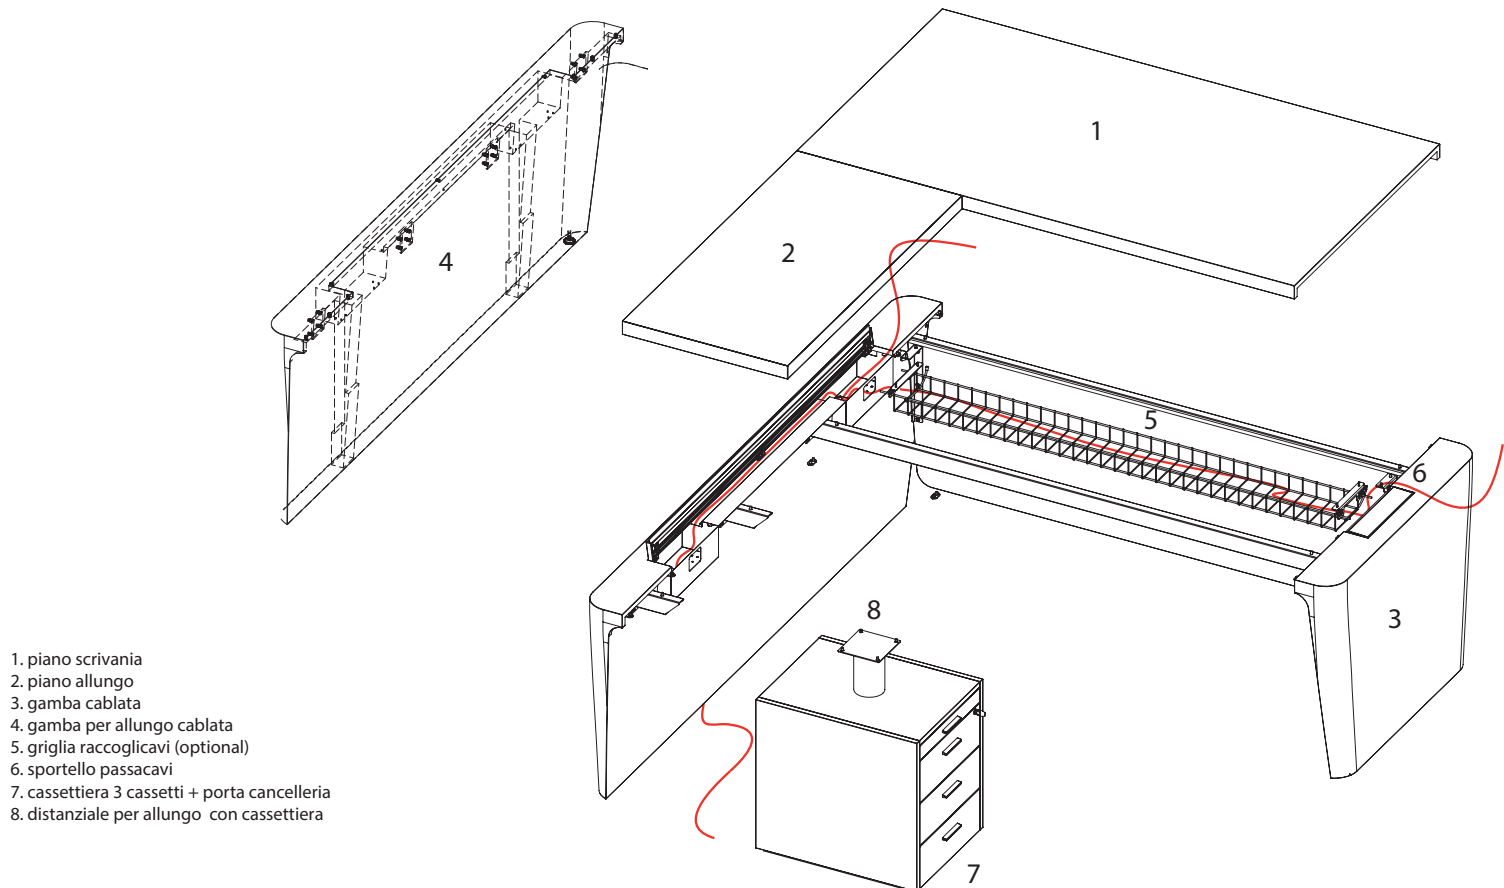

X10

ESPLOSO SCRIVANIA SINGOLA

ESPLOSO SCRIVANIA CON ALLUNGO E CASSETTIERA PORTANTE

Caratteristiche tecniche

ESPLOSO TAVOLO RIUNIONE UN SETTORE

- 1. piani riunione
- 2. gamba cablata
- 3. top-access
- 4. vaschetta per top-access
- 5. travi

ESPLOSO TAVOLO RIUNIONE DUE SETTORI

- 1. piani riunione
- 2. gamba cablata
- 3. top-access
- 4. vaschetta per top-access
- 5. griglia raccogli-cavi (optional)
- 6. travi