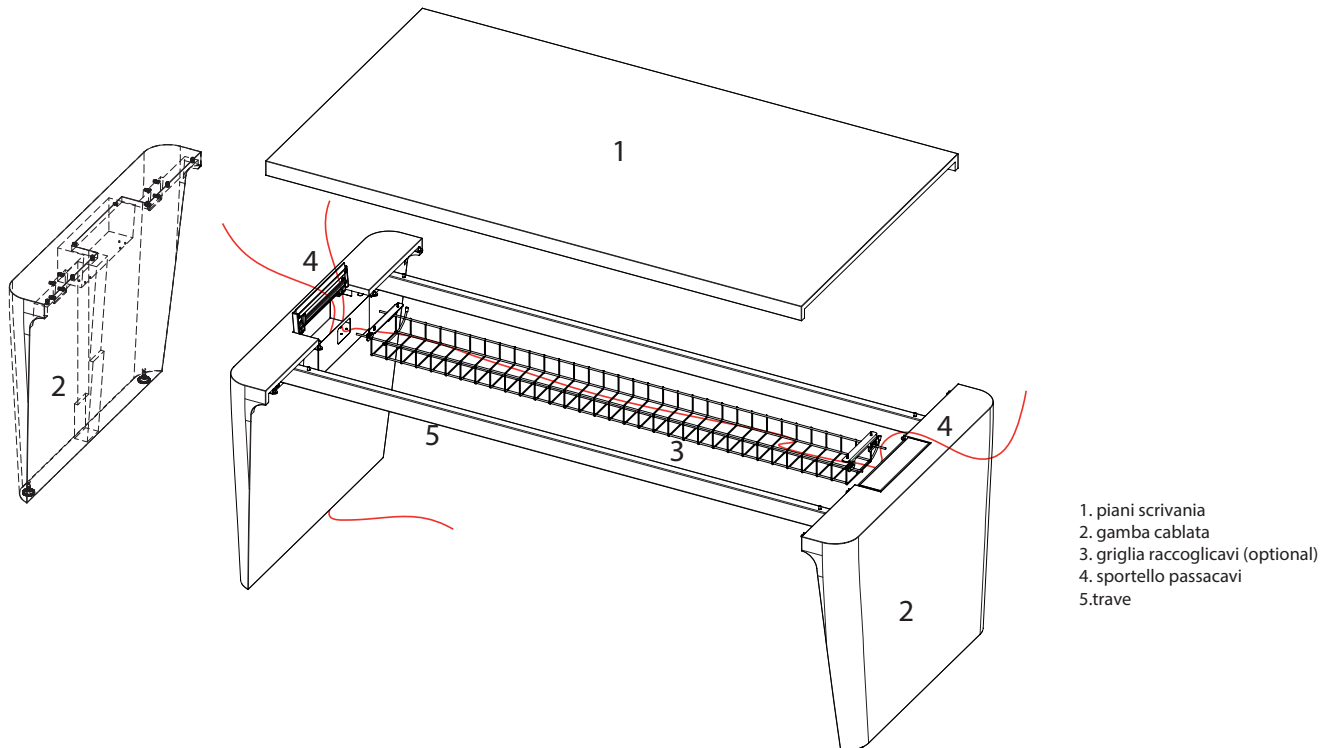

X10

ESPLOSO SCRIVANIA SINGOLA

ESPLOSO SCRIVANIA CON ALLUNGO E CASSETTIERA PORTANTE

Caratteristiche tecniche

ESPLOSO TAVOLO RIUNIONE UN SETTORE

- 1. piani riunione
- 2. gamba cablata
- 3. top-access
- 4. vaschetta per top-access
- 5. travi

ESPLOSO TAVOLO RIUNIONE DUE SETTORI

- 1. piani riunione
- 2. gamba cablata
- 3. top-access
- 4. vaschetta per top-access
- 5. griglia raccogli-cavi (optional)
- 6. travi