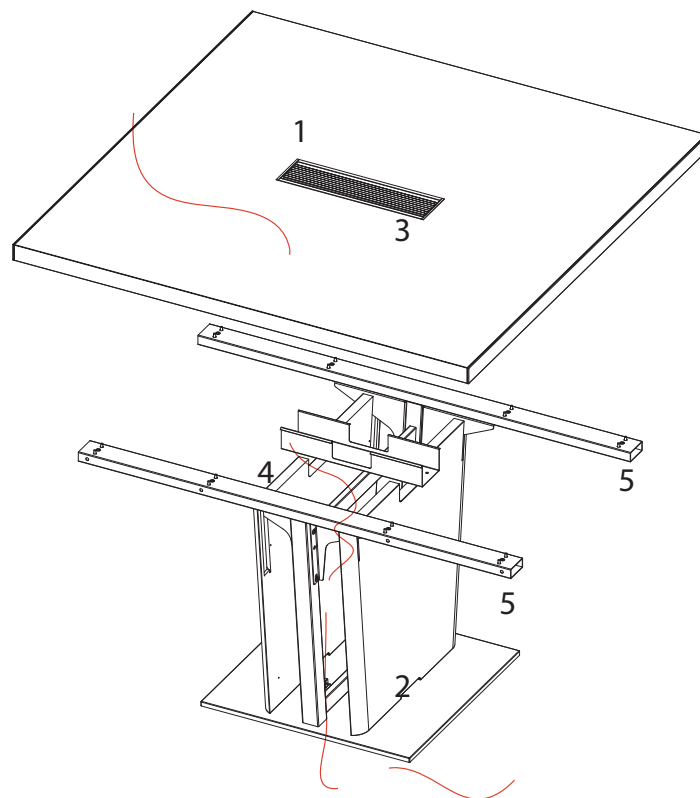

X10

ESPLOSO SCRIVANIA SINGOLA

ESPLOSO SCRIVANIA CON ALLUNGO E CASSETTIERA PORTANTE

Caratteristiche tecniche

ESPLOSO TAVOLO RIUNIONE UN SETTORE

- 1. piani riunione
- 2. gamba cablata
- 3. top-access
- 4. vaschetta per top-access
- 5. travi

ESPLOSO TAVOLO RIUNIONE DUE SETTORI

- 1. piani riunione
- 2. gamba cablata
- 3. top-access
- 4. vaschetta per top-access
- 5. griglia raccogli-cavi (optional)
- 6. travi